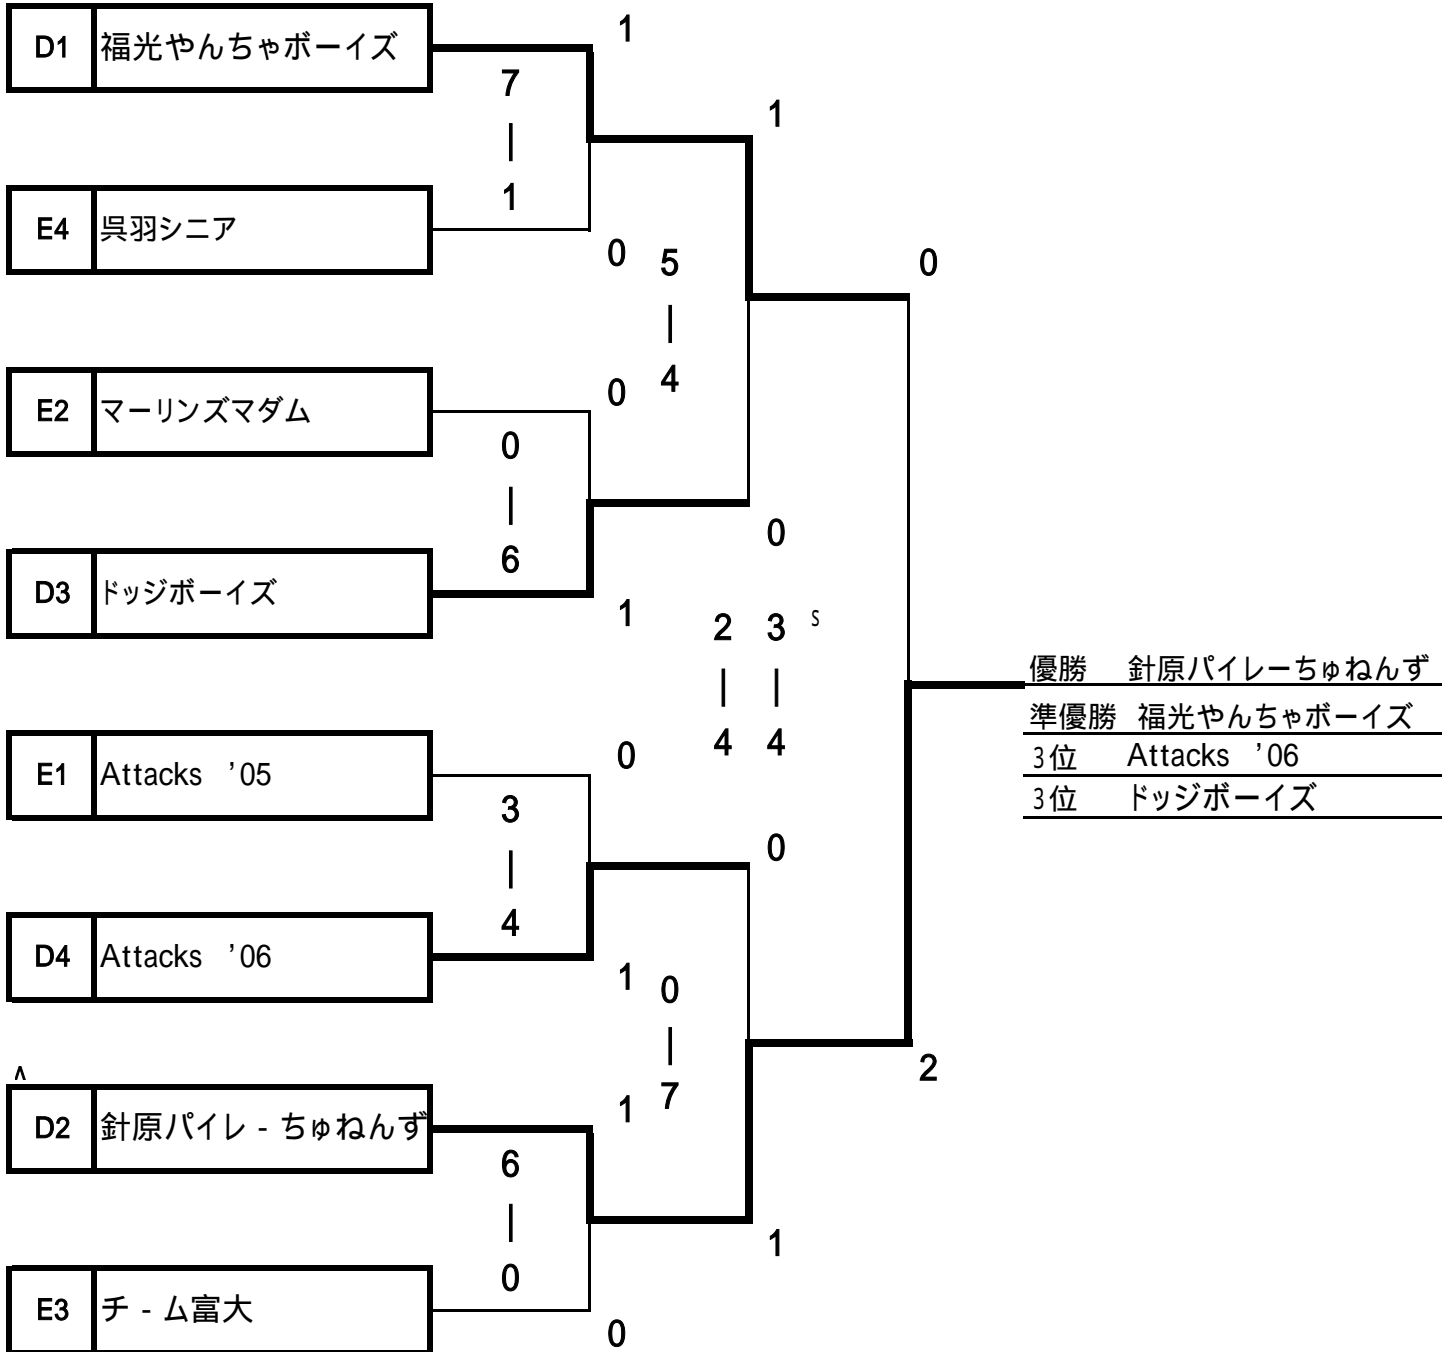

第16回県民冬季スポレク祭ドッジボール大会

決勝トーナメント(一般の部)